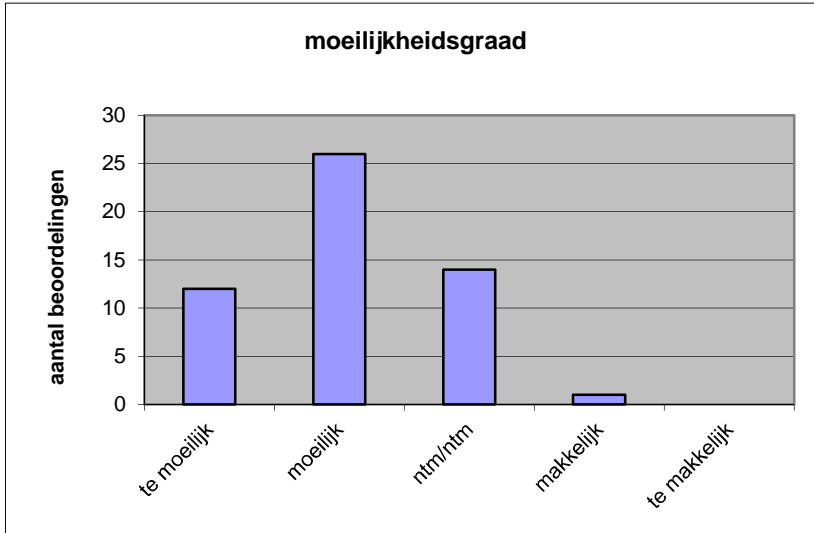

**Quick scan**  
**15162 HAVO filosofie 2015 tijdvak 1**

Wat is uw oordeel over de moeilijkheidsgraad van het examen?

Ik vind het examen

- te moeilijk.
- moeilijk.
- niet te moeilijk/niet te makkelijk.
- makkelijk.
- te makkelijk.

	<b>Abs.</b>	<b>Perc.</b>
te moeilijk.	12	23%
moeilijk.	26	49%
niet te moeilijk/niet te makkelijk.	14	26%
makkelijk.	1	2%
te makkelijk.	0	0%
<b>N=</b>	<b>53</b>	<b>100%</b>

gemiddelde	2,08
standaardafw.	0,76

Wat is uw oordeel over de lengte van het examen in verhouding tot de tijd die de kandidaat ervoor beschikbaar heeft?

Het examen is

- te lang.
- precies goed.
- te kort.

	<b>Abs.</b>	<b>Perc.</b>
te lang.	6	11%
precies goed.	46	87%
te kort.	1	2%
<b>N=</b>	<b>53</b>	<b>100%</b>