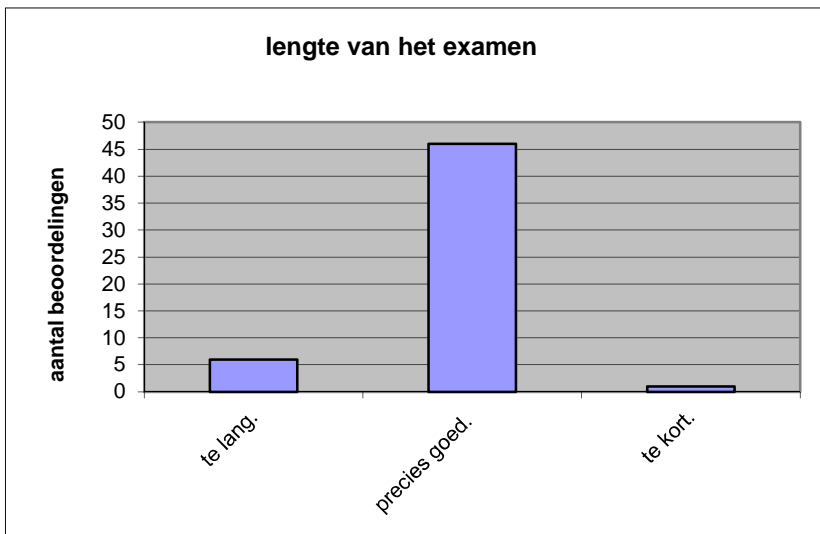

	<b>Abs.</b>	<b>Perc.</b>
te moeilijk.	12	23%
moeilijk.	26	49%
niet te moeilijk/niet te makkelijk.	14	26%
makkelijk.	1	2%
te makkelijk.	0	0%
<b>N=</b>	<b>53</b>	<b>100%</b>

gemiddelde	2,08
standaardafw.	0,76

Wat is uw oordeel over de lengte van het examen in verhouding tot de tijd die de kandidaat ervoor beschikbaar heeft?

Het examen is

- te lang.
- precies goed.
- te kort.

	<b>Abs.</b>	<b>Perc.</b>
te lang.	6	11%
precies goed.	46	87%
te kort.	1	2%
<b>N=</b>	<b>53</b>	<b>100%</b>

gemiddelde	1,91
standaardafw	0,35

Wat is uw oordeel over de inhoudelijke aansluiting van het examen bij het gegeven onderwijs?

- zeer goed.
- goed.
- voldoende.
- onvoldoende.
- slecht.

	Abs	Perc.
zeer goed.	4	8%
goed.	15	28%
voldoende.	26	49%
onvoldoende.	5	9%
slecht.	3	6%
<b>N=</b>	<b>53</b>	<b>100%</b>