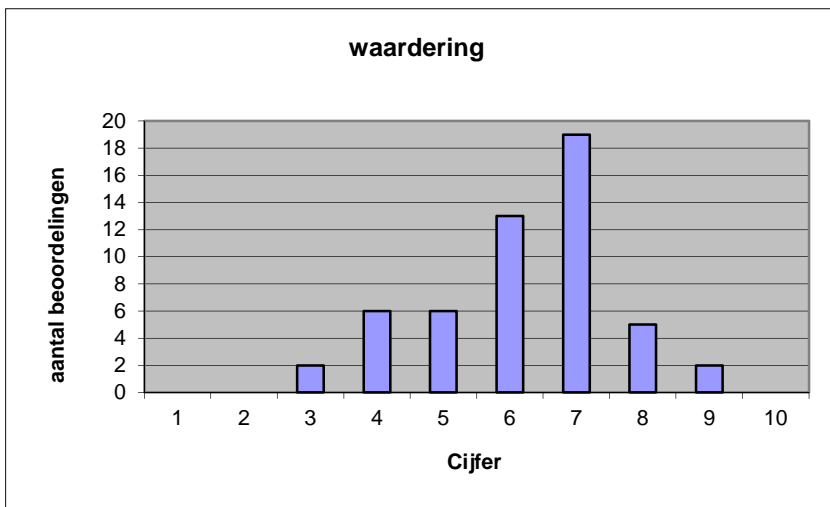

gemiddelde	3,23
standaardafw	0,93

Welk cijfer zou u dit examen geven?  
Ik geef dit examen een:

- 1
- 2
- 3
- 4
- 5
- 6
- 7
- 8
- 9
- 10

	Abs.	Perc.
1	0	0%
2	0	0%
3	2	4%
4	6	11%
5	6	11%
6	13	25%
7	19	36%
8	5	9%
9	2	4%
10	0	0%
<b>N=</b>	<b>53</b>	<b>100%</b>

gemiddelde	6,21
standaardafw	1,41

**Quick scan**  
**HAVO filosofie 2015 tijdvak 1**

**Correlatietabel**

	Lengte examen		
		Aansluiting onderwijs	
		Cijfer examen (waardering)	
Moeilijkheidsgraad	-0,12	0,28	0,60
Lengte examen		-0,17	-0,04
Aansluiting onderwijs			0,65