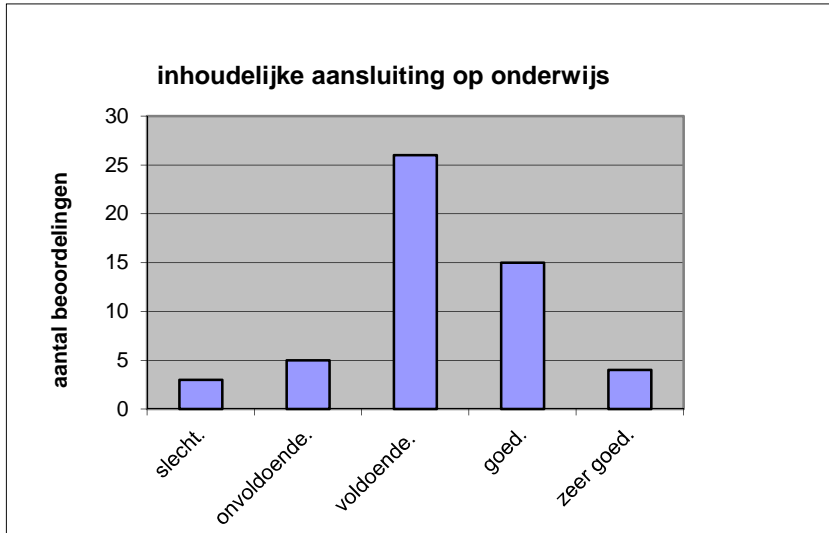

Wat is uw oordeel over de inhoudelijke aansluiting van het examen bij het gegeven onderwijs?

- zeer goed.
- goed.
- voldoende.
- onvoldoende.
- slecht.

	Abs	Perc.
zeer goed.	4	8%
goed.	15	28%
voldoende.	26	49%
onvoldoende.	5	9%
slecht.	3	6%
N=	53	100%

gemiddelde	3,23
standaardafw	0,93