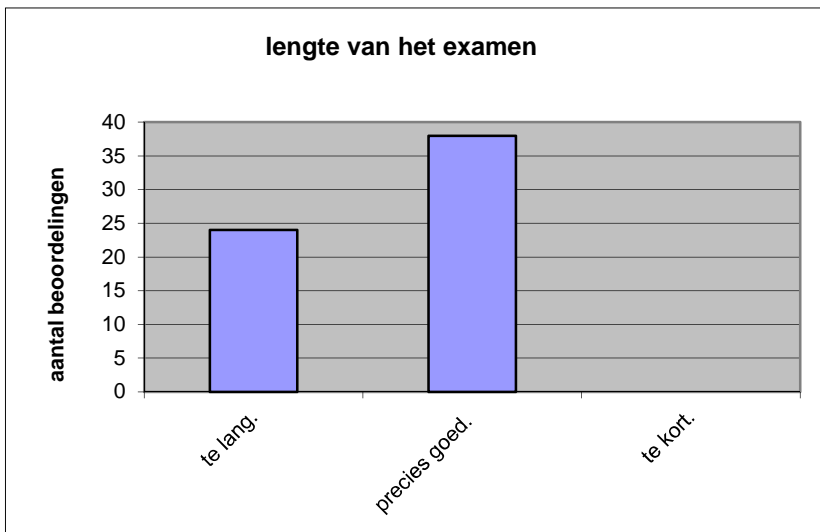

	<b>Abs.</b>	<b>Perc.</b>
te moeilijk.	7	11%
moeilijk.	15	24%
niet te moeilijk/niet te makkelijk.	40	65%
makkelijk.	0	0%
te makkelijk.	0	0%
<b>N=</b>	<b>62</b>	<b>100%</b>

gemiddelde	2,53
standaardafw.	0,69

Wat is uw oordeel over de lengte van het examen in verhouding tot de tijd die de kandidaat ervoor beschikbaar heeft?

Het examen is

- te lang.
- precies goed.
- te kort.

	<b>Abs.</b>	<b>Perc</b>
te lang.	24	39%
precies goed.	38	61%
te kort.	0	0%
<b>N=</b>	<b>62</b>	<b>100%</b>

gemiddelde	1,61
standaardafw	0,49

Wat is uw oordeel over de inhoudelijke aansluiting van het examen bij het gegeven onderwijs?

- zeer goed.
- goed.
- voldoende.
- onvoldoende.
- slecht.

	Abs	Perc.
zeer goed.	2	3%
goed.	23	37%
voldoende.	25	40%
onvoldoende.	8	13%
slecht.	4	6%
<b>N=</b>	<b>62</b>	<b>100%</b>