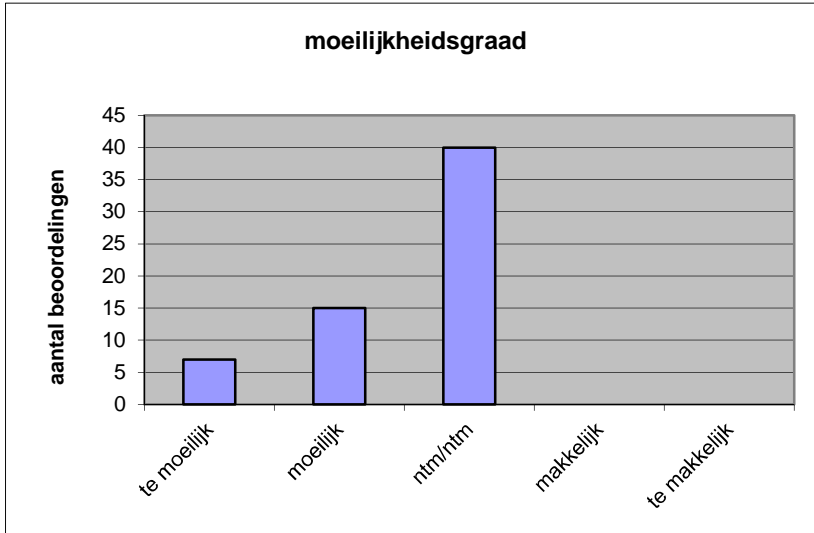

**Quick scan**  
**15155 HAVO scheikunde (bezem) 2015 tijdvak 1**

Wat is uw oordeel over de moeilijkheidsgraad van het examen?

Ik vind het examen

- te moeilijk.
- moeilijk.
- niet te moeilijk/niet te makkelijk.
- makkelijk.
- te makkelijk.

	<b>Abs.</b>	<b>Perc.</b>
te moeilijk.	7	11%
moeilijk.	15	24%
niet te moeilijk/niet te makkelijk.	40	65%
makkelijk.	0	0%
te makkelijk.	0	0%
<b>N=</b>	<b>62</b>	<b>100%</b>

gemiddelde	2,53
standaardafw.	0,69

Wat is uw oordeel over de lengte van het examen in verhouding tot de tijd die de kandidaat ervoor beschikbaar heeft?

Het examen is

- te lang.
- precies goed.
- te kort.

	<b>Abs.</b>	<b>Perc</b>
te lang.	24	39%
precies goed.	38	61%
te kort.	0	0%
<b>N=</b>	<b>62</b>	<b>100%</b>