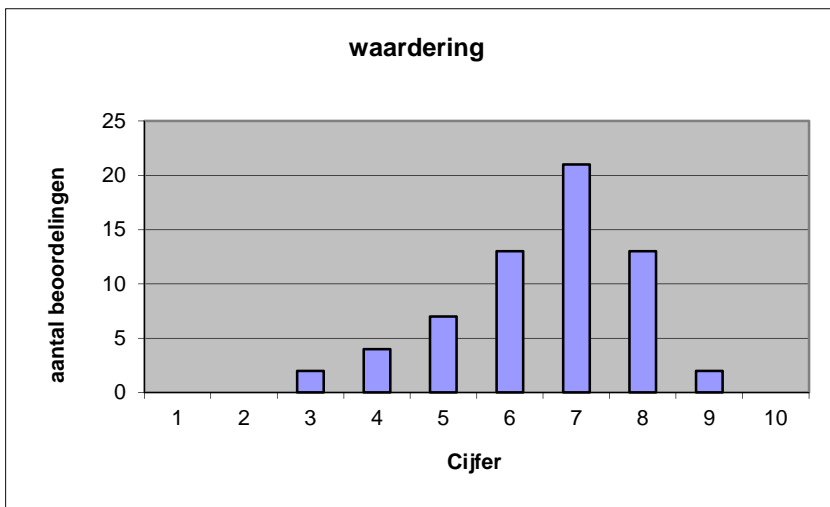

gemiddelde	3,18
standaardafw	0,93

Welk cijfer zou u dit examen geven?  
Ik geef dit examen een:

- 1
- 2
- 3
- 4
- 5
- 6
- 7
- 8
- 9
- 10

	Abs.	Perc.
0	0	0%
1	0	0%
2	2	3%
3	4	6%
4	7	11%
5	13	21%
6	21	34%
7	13	21%
8	2	3%
9	0	0%
10	0	0%
<b>N=</b>	<b>62</b>	<b>100%</b>

gemiddelde	6,52
standaardafw	1,38

**Quick scan**  
**HAVO scheikunde (bezem) 2015 tijdvak 1**

**Correlatietabel**

	Lengte examen		
		Aansluiting onderwijs	
		Cijfer examen (waardering)	
Moeilijkheidsgraad	0,52	0,61	0,74
Lengte examen		0,40	0,47
Aansluiting onderwijs			0,73