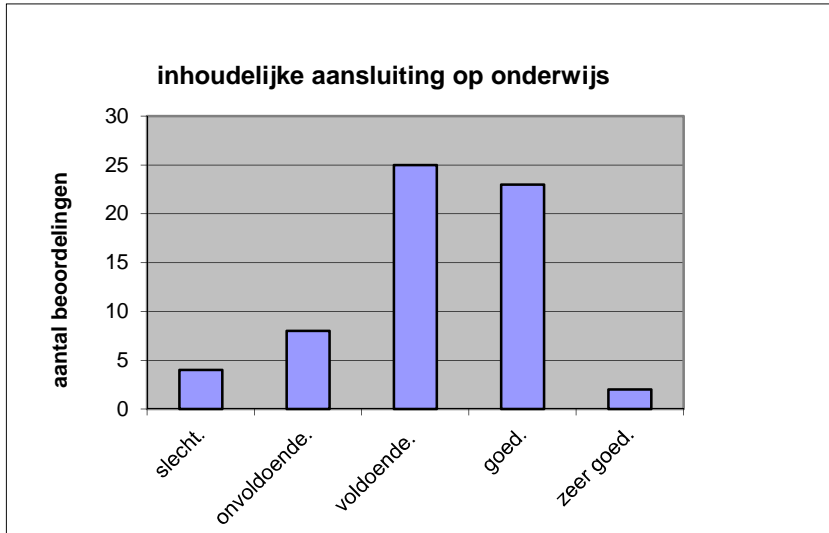

Wat is uw oordeel over de inhoudelijke aansluiting van het examen bij het gegeven onderwijs?

- zeer goed.
- goed.
- voldoende.
- onvoldoende.
- slecht.

	Abs	Perc.
zeer goed.	2	3%
goed.	23	37%
voldoende.	25	40%
onvoldoende.	8	13%
slecht.	4	6%
N=	62	100%

gemiddelde	3,18
standaardafw	0,93