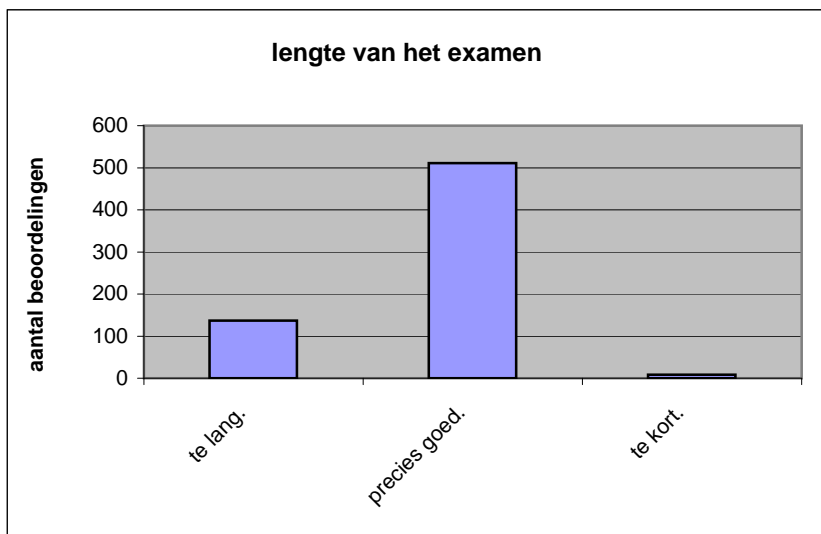

	<b>Abs.</b>	<b>Perc.</b>
te moeilijk.	15	2%
moeilijk.	183	28%
niet te moeilijk/niet te makkelijk.	403	61%
makkelijk.	52	8%
te makkelijk.	3	0%
<b>N=</b>	<b>656</b>	<b>100%</b>

gemiddelde	2,76
standaardafw.	0,64

Wat is uw oordeel over de lengte van het examen in verhouding tot de tijd die de kandidaat ervoor beschikbaar heeft?

Het examen is

- te lang.
- precies goed.
- te kort.

	<b>Abs.</b>	<b>Perc.</b>
te lang.	137	21%
precies goed.	511	78%
te kort.	8	1%
<b>N=</b>	<b>656</b>	<b>100%</b>

gemiddelde	1,80
standaardafw	0,43

Wat is uw oordeel over de inhoudelijke aansluiting van het examen bij het gegeven onderwijs?

- zeer goed.
- goed.
- voldoende.
- onvoldoende.
- slecht.

	Abs	Perc.
zeer goed.	9	1%
goed.	241	37%
voldoende.	321	49%
onvoldoende.	78	12%
slecht.	7	1%
<b>N=</b>	<b>656</b>	<b>100%</b>