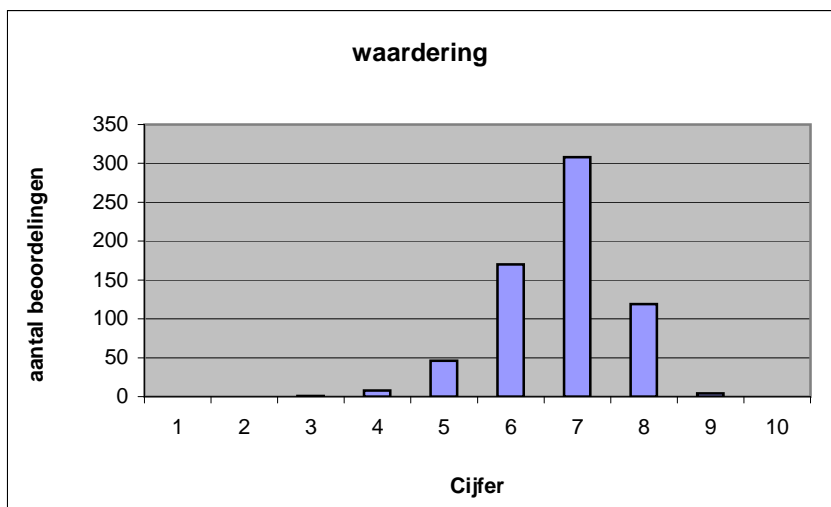

gemiddelde	3,25
standaardafw	0,72

Welk cijfer zou u dit examen geven?  
Ik geef dit examen een:

- 1
- 2
- 3
- 4
- 5
- 6
- 7
- 8
- 9
- 10

	Abs.	Perc.
1	0	0%
2	0	0%
3	1	0%
4	8	1%
5	46	7%
6	170	26%
7	308	47%
8	119	18%
9	4	1%
10	0	0%
<b>N=</b>	<b>656</b>	<b>100%</b>

gemiddelde	6,75
standaardafw	0,91

**Quick scan**  
**HAVO scheikunde 2013 tijdvak 1**

**Correlatietabel**

	Lengte examen		
		Aansluiting onderwijs	
			Cijfer examen (waardering)
Moeilijkheidsgraad	0,26	0,06	0,30
Lengte examen		0,10	0,34
Aansluiting onderwijs			0,61

Moeilijkheidsgraad	1 = te moeilijk, 5 = te makkelijk
Lengte examen	1 = te lang, 3 = te kort
Aansluiting onderwijs	hercodeerd: slecht=1; zeer goed=5
Cijfer examen (waardering)	1=slecht; 10 = uitmuntend