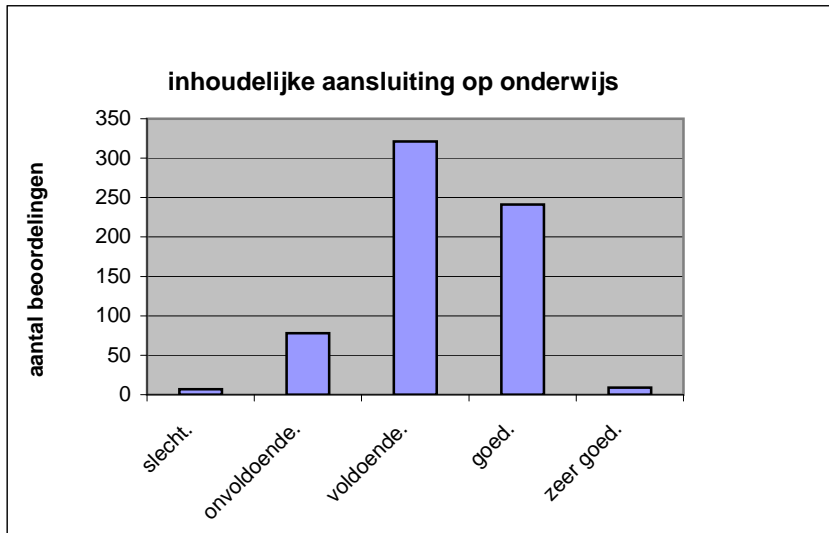

Wat is uw oordeel over de inhoudelijke aansluiting van het examen bij het gegeven onderwijs?

- zeer goed.
- goed.
- voldoende.
- onvoldoende.
- slecht.

	Abs	Perc.
zeer goed.	9	1%
goed.	241	37%
voldoende.	321	49%
onvoldoende.	78	12%
slecht.	7	1%
N=	656	100%

gemiddelde	3,25
standaardafw	0,72