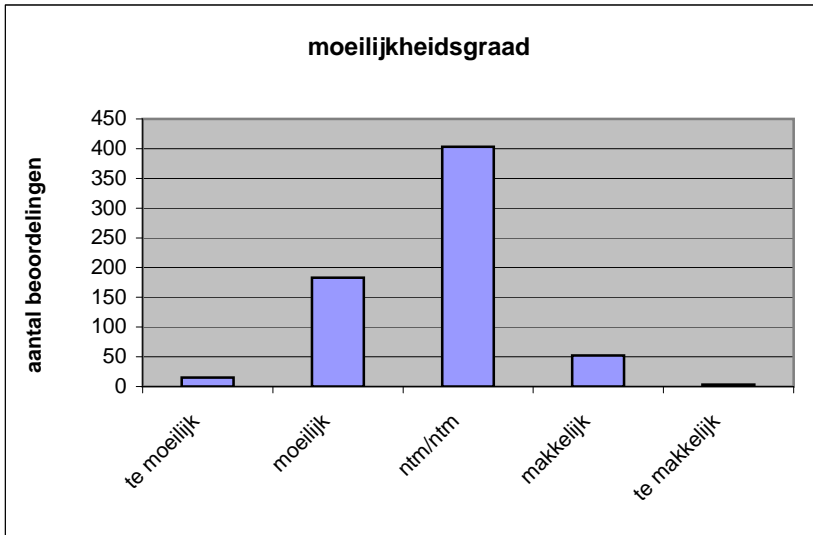

**Quick scan**  
**13161 HAVO scheikunde 2013 tijdvak 1**

Wat is uw oordeel over de moeilijkheidsgraad van het examen?  
 Ik vind het examen

- te moeilijk.
- moeilijk.
- niet te moeilijk/niet te makkelijk.
- makkelijk.
- te makkelijk.

	<b>Abs.</b>	<b>Perc.</b>
te moeilijk.	15	2%
moeilijk.	183	28%
niet te moeilijk/niet te makkelijk.	403	61%
makkelijk.	52	8%
te makkelijk.	3	0%
<b>N=</b>	<b>656</b>	<b>100%</b>

gemiddelde	2,76
standaardafw.	0,64

Wat is uw oordeel over de lengte van het examen in verhouding tot de tijd die de kandidaat ervoor beschikbaar heeft?

Het examen is

- te lang.
- precies goed.
- te kort.

	<b>Abs.</b>	<b>Perc.</b>
te lang.	137	21%
precies goed.	511	78%
te kort.	8	1%
<b>N=</b>	<b>656</b>	<b>100%</b>