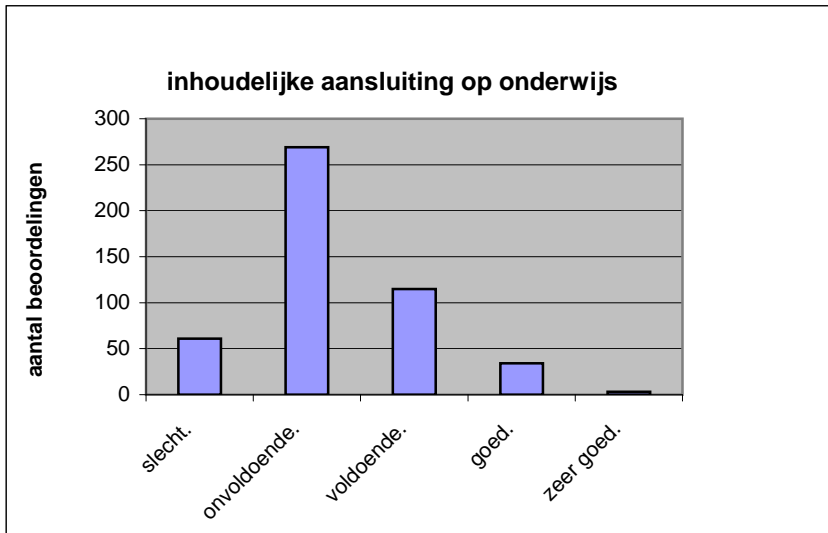

Het examen is

- te lang.
- precies goed.
- te kort.

	Abs.	Perc
te lang.	392	81%
precies goed.	87	18%
te kort.	3	1%
<b>N=</b>	<b>482</b>	<b>100%</b>

gemiddelde	1,19
standaardafw	0,41

Wat is uw oordeel over de inhoudelijke aansluiting van het examen bij het gegeven onderwijs?

- zeer goed.
- goed.
- voldoende.
- onvoldoende.
- slecht.

	Abs	Perc.
zeer goed.	3	1%
goed.	34	7%
voldoende.	115	24%
onvoldoende.	269	56%
slecht.	61	13%
<b>N=</b>	<b>482</b>	<b>100%</b>

gemiddelde	2,27
standaardafw	0,79