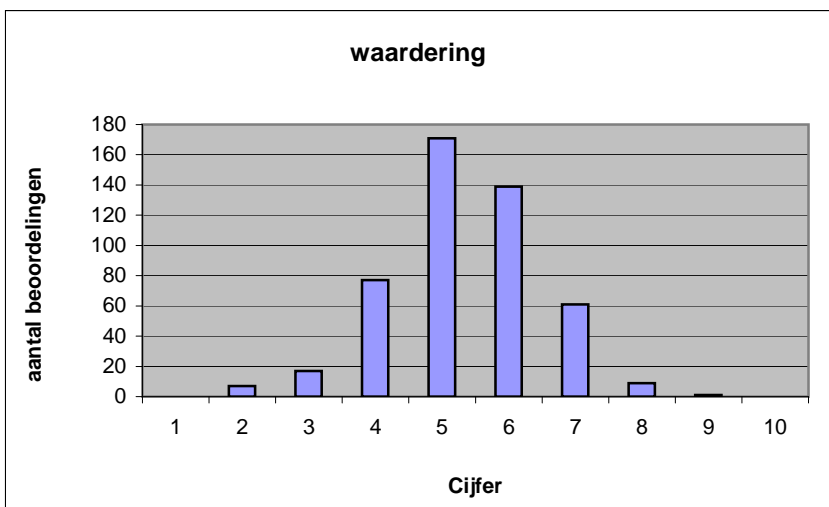

Het examen is

- te lang.
- precies goed.
- te kort.

	Abs.	Perc
te lang.	392	81%
precies goed.	87	18%
te kort.	3	1%
<b>N=</b>	<b>482</b>	<b>100%</b>

gemiddelde	1,19
standaardafw	0,41

Wat is uw oordeel over de inhoudelijke aansluiting van het examen bij het gegeven onderwijs?

- zeer goed.
- goed.
- voldoende.
- onvoldoende.
- slecht.

	Abs	Perc.
zeer goed.	3	1%
goed.	34	7%
voldoende.	115	24%
onvoldoende.	269	56%
slecht.	61	13%
<b>N=</b>	<b>482</b>	<b>100%</b>

gemiddelde	2,27
standaardafw	0,79

gemiddelde	5,33
standaardafw	1,15

**Quick scan**  
**VWO management & organisatie 2013 tijdvak 1**

**Correlatietabel**

	Lengte examen		
		Aansluiting onderwijs	
			Cijfer examen (waardering)
Moeilijkheidsgraad	0,28	0,12	0,35
Lengte examen		0,23	0,31
Aansluiting onderwijs			0,69