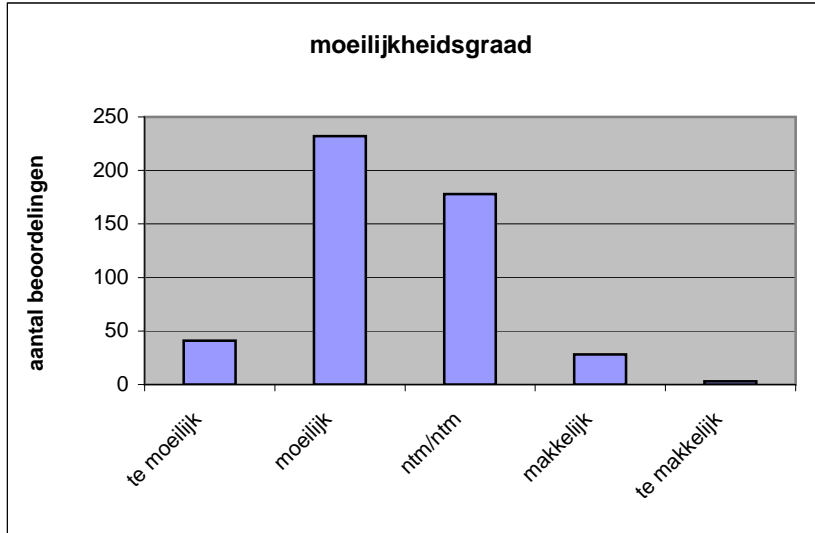

**Quick scan**  
**13130 VWO management & organisatie 2013 tijdvak 1**

Wat is uw oordeel over de moeilijkheidsgraad van het examen?  
 Ik vind het examen

- te moeilijk.
- moeilijk.
- niet te moeilijk/niet te makkelijk.
- makkelijk.
- te makkelijk.

	Abs.	Perc.
te moeilijk.	41	9%
moeilijk.	232	48%
niet te moeilijk/niet te makkelijk.	178	37%
makkelijk.	28	6%
te makkelijk.	3	1%
<b>N=</b>	<b>482</b>	<b>100%</b>

gemiddelde	2,42
standaardafw.	0,75

Wat is uw oordeel over de lengte van het examen in verhouding tot de tijd die de kandidaat ervoor beschikbaar heeft?

Het examen is

- te lang.
- precies goed.
- te kort.

	Abs.	Perc
te lang.	392	81%
precies goed.	87	18%
te kort.	3	1%
<b>N=</b>	<b>482</b>	<b>100%</b>

gemiddelde	1,19
standaardafw	0,41

Wat is uw oordeel over de inhoudelijke aansluiting van het examen bij het gegeven onderwijs?