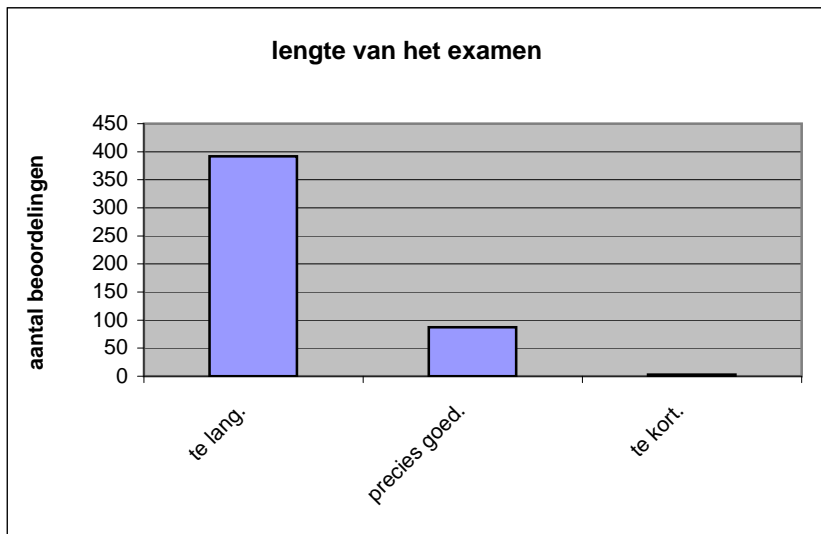

	Abs.	Perc.
te moeilijk.	41	9%
moeilijk.	232	48%
niet te moeilijk/niet te makkelijk.	178	37%
makkelijk.	28	6%
te makkelijk.	3	1%
<b>N=</b>	<b>482</b>	<b>100%</b>

gemiddelde	2,42
standaardafw.	0,75

Wat is uw oordeel over de lengte van het examen in verhouding tot de tijd die de kandidaat ervoor beschikbaar heeft?

Het examen is

- te lang.
- precies goed.
- te kort.

	Abs.	Perc
te lang.	392	81%
precies goed.	87	18%
te kort.	3	1%
<b>N=</b>	<b>482</b>	<b>100%</b>

gemiddelde	1,19
standaardafw	0,41

Wat is uw oordeel over de inhoudelijke aansluiting van het examen bij het gegeven onderwijs?