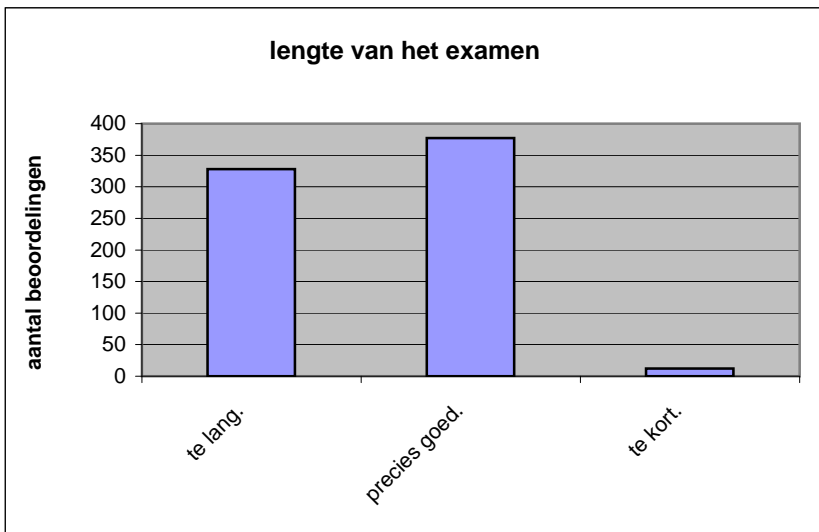

	<b>Abs.</b>	<b>Perc.</b>
te moeilijk.	163	23%
moeilijk.	421	59%
niet te moeilijk/niet te makkelijk.	127	18%
makkelijk.	6	1%
te makkelijk.	0	0%
<b>N=</b>	<b>717</b>	<b>100%</b>

gemiddelde	1,97
standaardafw.	0,66

Wat is uw oordeel over de lengte van het examen in verhouding tot de tijd die de kandidaat ervoor beschikbaar heeft?

Het examen is

- te lang.
- precies goed.
- te kort.

	<b>Abs.</b>	<b>Perc.</b>
te lang.	328	46%
precies goed.	377	53%
te kort.	12	2%
<b>N=</b>	<b>717</b>	<b>100%</b>

gemiddelde	1,56
standaardafw	0,53

Wat is uw oordeel over de inhoudelijke aansluiting van het examen bij het gegeven onderwijs?

- zeer goed.
- goed.
- voldoende.
- onvoldoende.
- slecht.

	Abs	Perc.
zeer goed.	3	0%
goed.	164	23%
voldoende.	267	37%
onvoldoende.	231	32%
slecht.	52	7%
<b>N=</b>	<b>717</b>	<b>100%</b>