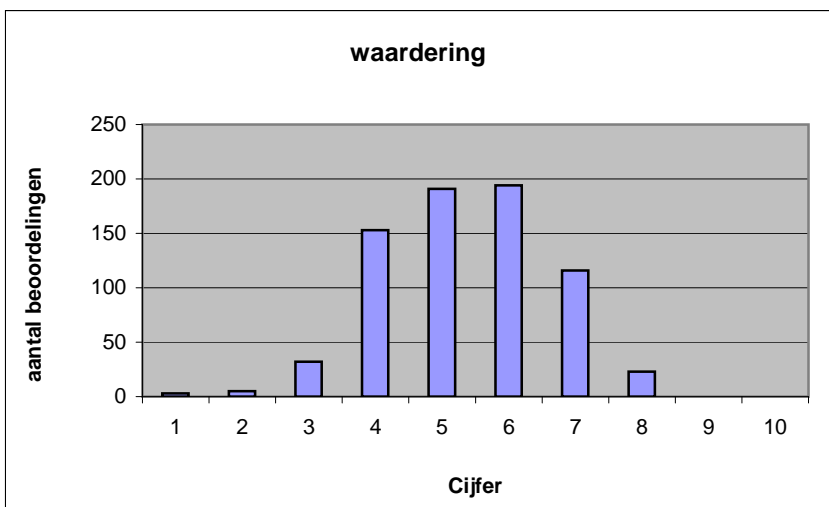

gemiddelde	1,56
standaardafw	0,53

Wat is uw oordeel over de inhoudelijke aansluiting van het examen bij het gegeven onderwijs?

- zeer goed.
- goed.
- voldoende.
- onvoldoende.
- slecht.

	Abs	Perc.
zeer goed.	3	0%
goed.	164	23%
voldoende.	267	37%
onvoldoende.	231	32%
slecht.	52	7%
<b>N=</b>	<b>717</b>	<b>100%</b>

gemiddelde	2,77
standaardafw	0,90

Welk cijfer zou u dit examen geven?  
Ik geef dit examen een:

- 1
- 2
- 3
- 4
- 5
- 6
- 7
- 8
- 9
- 10

	Abs.	Perc.
1	3	0%
2	5	1%
3	32	4%
4	153	21%
5	191	27%
6	194	27%
7	116	16%
8	23	3%
9	0	0%
10	0	0%
<b>N=</b>	<b>717</b>	<b>100%</b>

gemiddelde	5,35
standaardafw	1,27

**Quick scan**  
**VWO economie 2013 tijdvak 1**

**Correlatietabel**

	Lengte examen		
		Aansluiting onderwijs	
			Cijfer examen (waardering)
Moeilijkheidsgraad	0,23	0,33	0,57
Lengte examen		0,09	0,24
Aansluiting onderwijs			0,66

Moeilijkheidsgraad	1 = te moeilijk, 5 = te makkelijk
Lengte examen	1 = te lang, 3 = te kort
Aansluiting onderwijs	hercodeerd: slecht=1; zeer goed=5
Cijfer examen (waardering)	1=slecht; 10 = uitmuntend