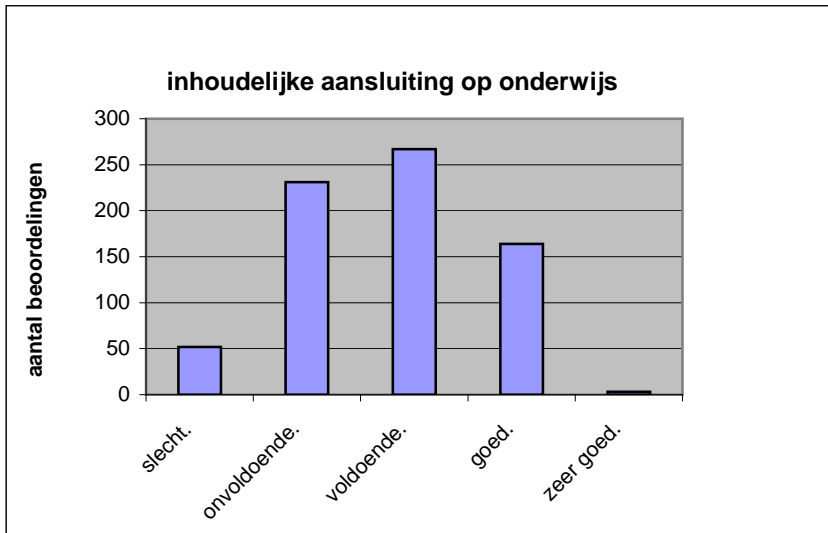

Wat is uw oordeel over de inhoudelijke aansluiting van het examen bij het gegeven onderwijs?

- zeer goed.
- goed.
- voldoende.
- onvoldoende.
- slecht.

	Abs	Perc.
zeer goed.	3	0%
goed.	164	23%
voldoende.	267	37%
onvoldoende.	231	32%
slecht.	52	7%
N=	717	100%

gemiddelde	2,77
standaardafw	0,90