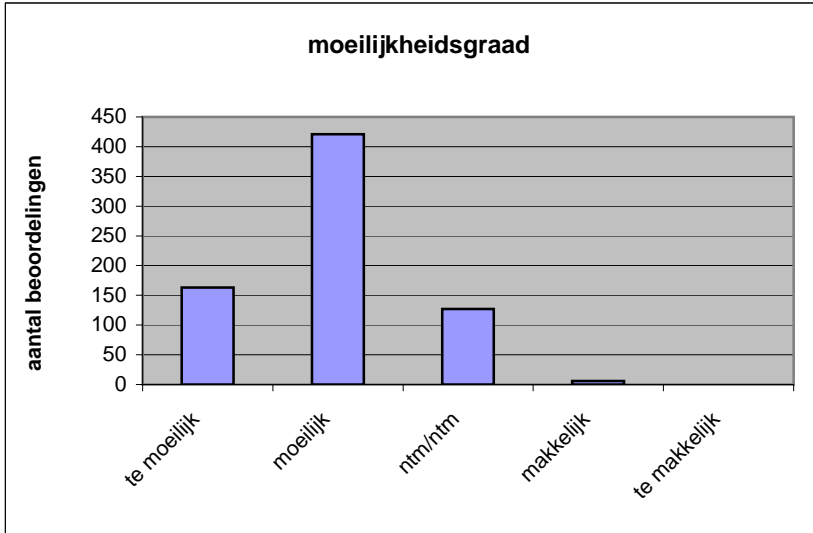

**Quick scan**  
**13128 VWO economie 2013 tijdvak 1**

Wat is uw oordeel over de moeilijkheidsgraad van het examen?

Ik vind het examen

- te moeilijk.
- moeilijk.
- niet te moeilijk/niet te makkelijk.
- makkelijk.
- te makkelijk.

	<b>Abs.</b>	<b>Perc.</b>
te moeilijk.	163	23%
moeilijk.	421	59%
niet te moeilijk/niet te makkelijk.	127	18%
makkelijk.	6	1%
te makkelijk.	0	0%
<b>N=</b>	<b>717</b>	<b>100%</b>

gemiddelde	1,97
standaardafw.	0,66

Wat is uw oordeel over de lengte van het examen in verhouding tot de tijd die de kandidaat ervoor beschikbaar heeft?

Het examen is

- te lang.
- precies goed.
- te kort.

	<b>Abs.</b>	<b>Perc.</b>
te lang.	328	46%
precies goed.	377	53%
te kort.	12	2%
<b>N=</b>	<b>717</b>	<b>100%</b>