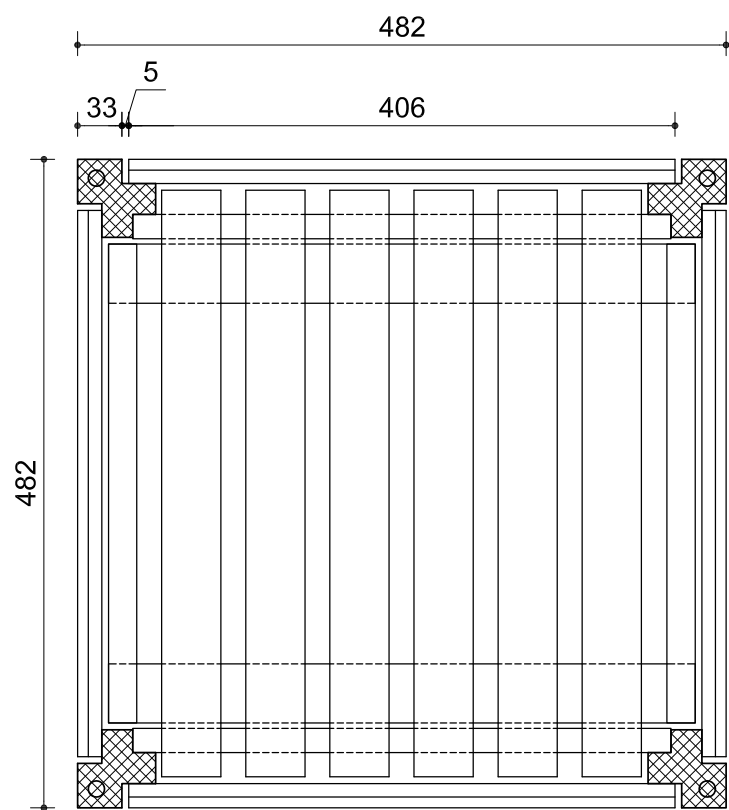

bijlage 4

Bovenaanzicht plantenbak

Doorsnede A-A

Bovenaanzicht lattenbodem

Vooraanzicht lattenbodem

Bovenaanzicht onderstel

Doorsnede B-B

Doorsnede poot, ter plaatse van de deugel

plantenbak

schaal: 1:5 / 1:2

formaat: A3

bladnr: 1 van 1

datum: 31-03-2015