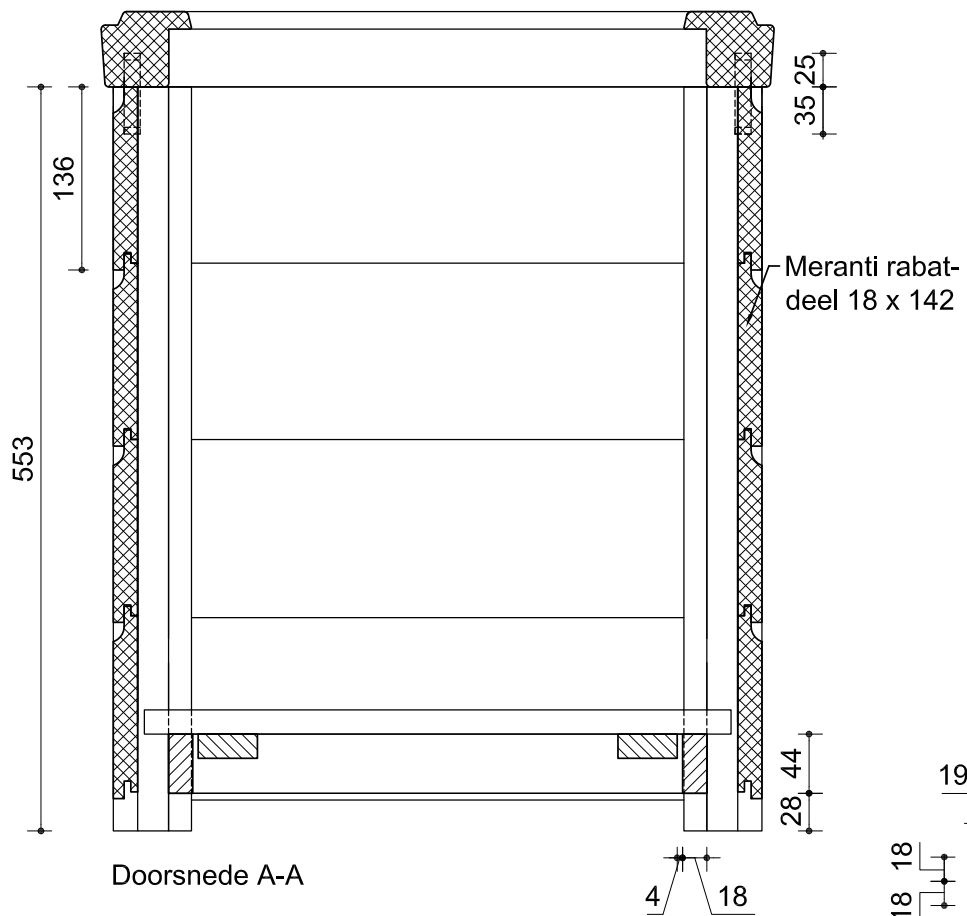

bijlage 4

Bovenaanzicht plantenbak

Doorsnede A-A

Bovenaanzicht lattenbodem

Vooraanzicht lattenbodem

Bovenaanzicht onderstel

Doorsnede B-B

Doorsnede poot, ter plaatse van de deugel

plantenbak

schaal: 1:5 / 1:2

formaat: A3

bladnr: 1 van 1

datum: 31-03-2015