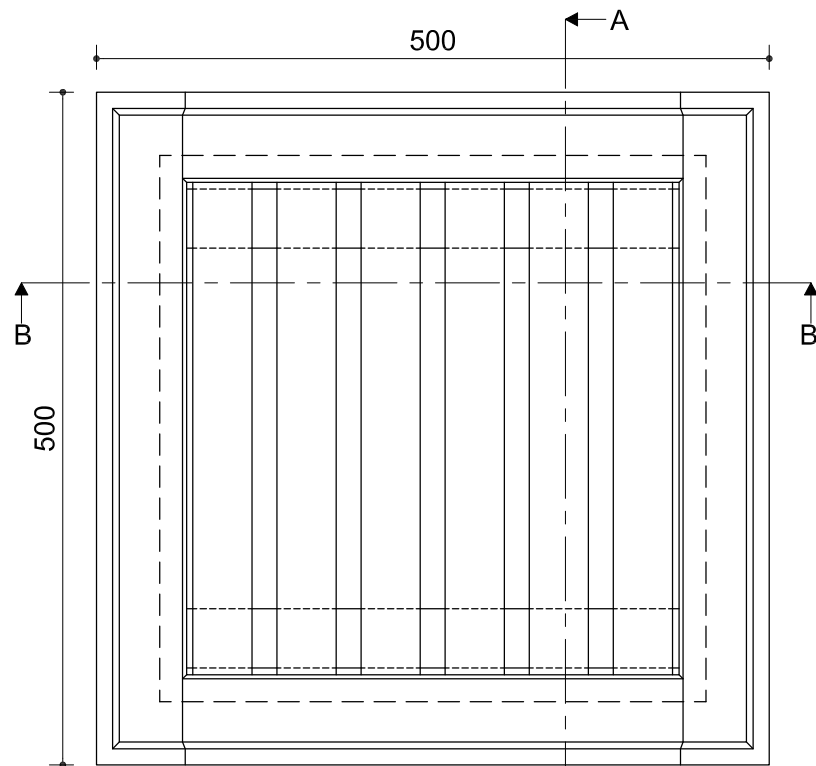

bijlage 4

Bovenaanzicht plantenbak

Doorsnede A-A

Bovenaanzicht lattenbodem

Vooraanzicht lattenbodem

Bovenaanzicht onderstel

Doorsnede B-B

Doorsnede poot, ter plaatse van de deugel

plantenbak

schaal: 1:5 / 1:2

formaat: A3

bladnr: 1 van 1

datum: 31-03-2015