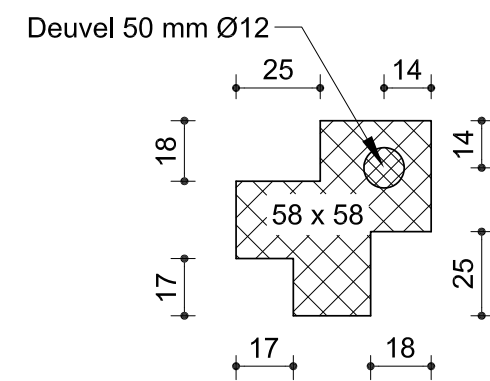

bijlage 4

Bovenaanzicht plantenbak

Doorsnede A-A

Bovenaanzicht lattenbodem

Vooraanzicht lattenbodem

Bovenaanzicht onderstel

Doorsnede B-B

Doorsnede poot, ter plaatse van de deugel

plantenbak

schaal: 1:5 / 1:2

formaat: A3

bladnr: 1 van 1

datum: 31-03-2015