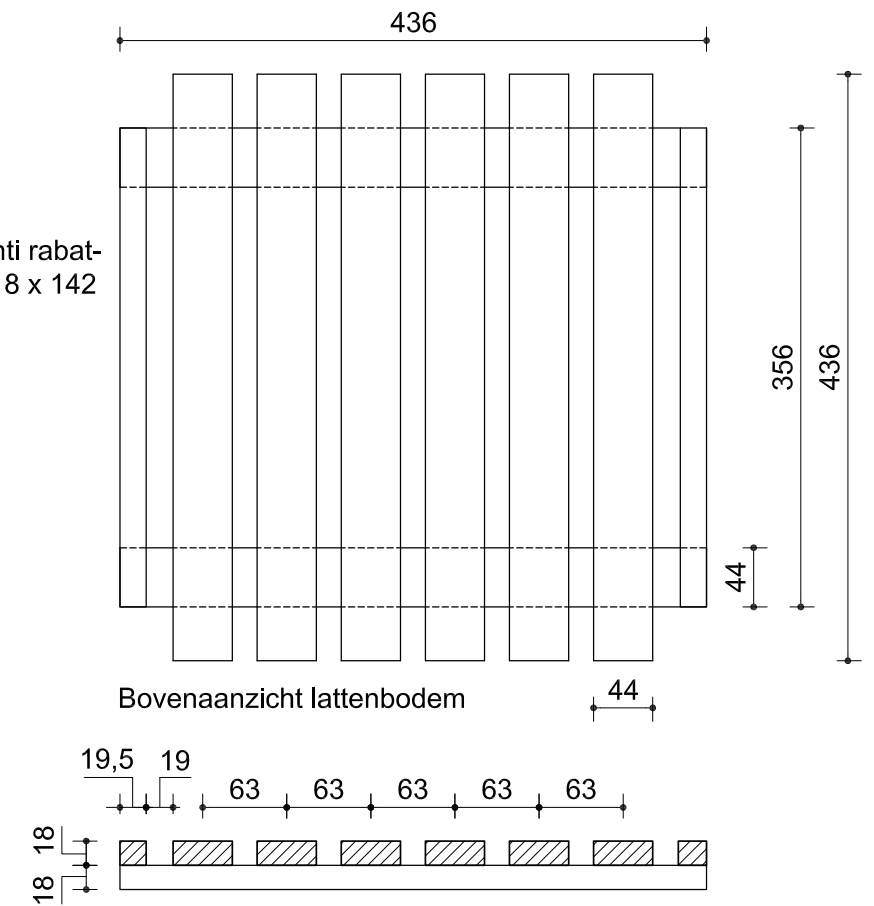

bijlage 4

Bovenaanzicht plantenbak

Doorsnede A-A

Bovenaanzicht lattenbodem

Vooraanzicht lattenbodem

Bovenaanzicht onderstel

Doorsnede B-B

Doorsnede poot, ter plaatse van de deugel

plantenbak

schaal: 1:5 / 1:2

formaat: A3

bladnr: 1 van 1

datum: 31-03-2015